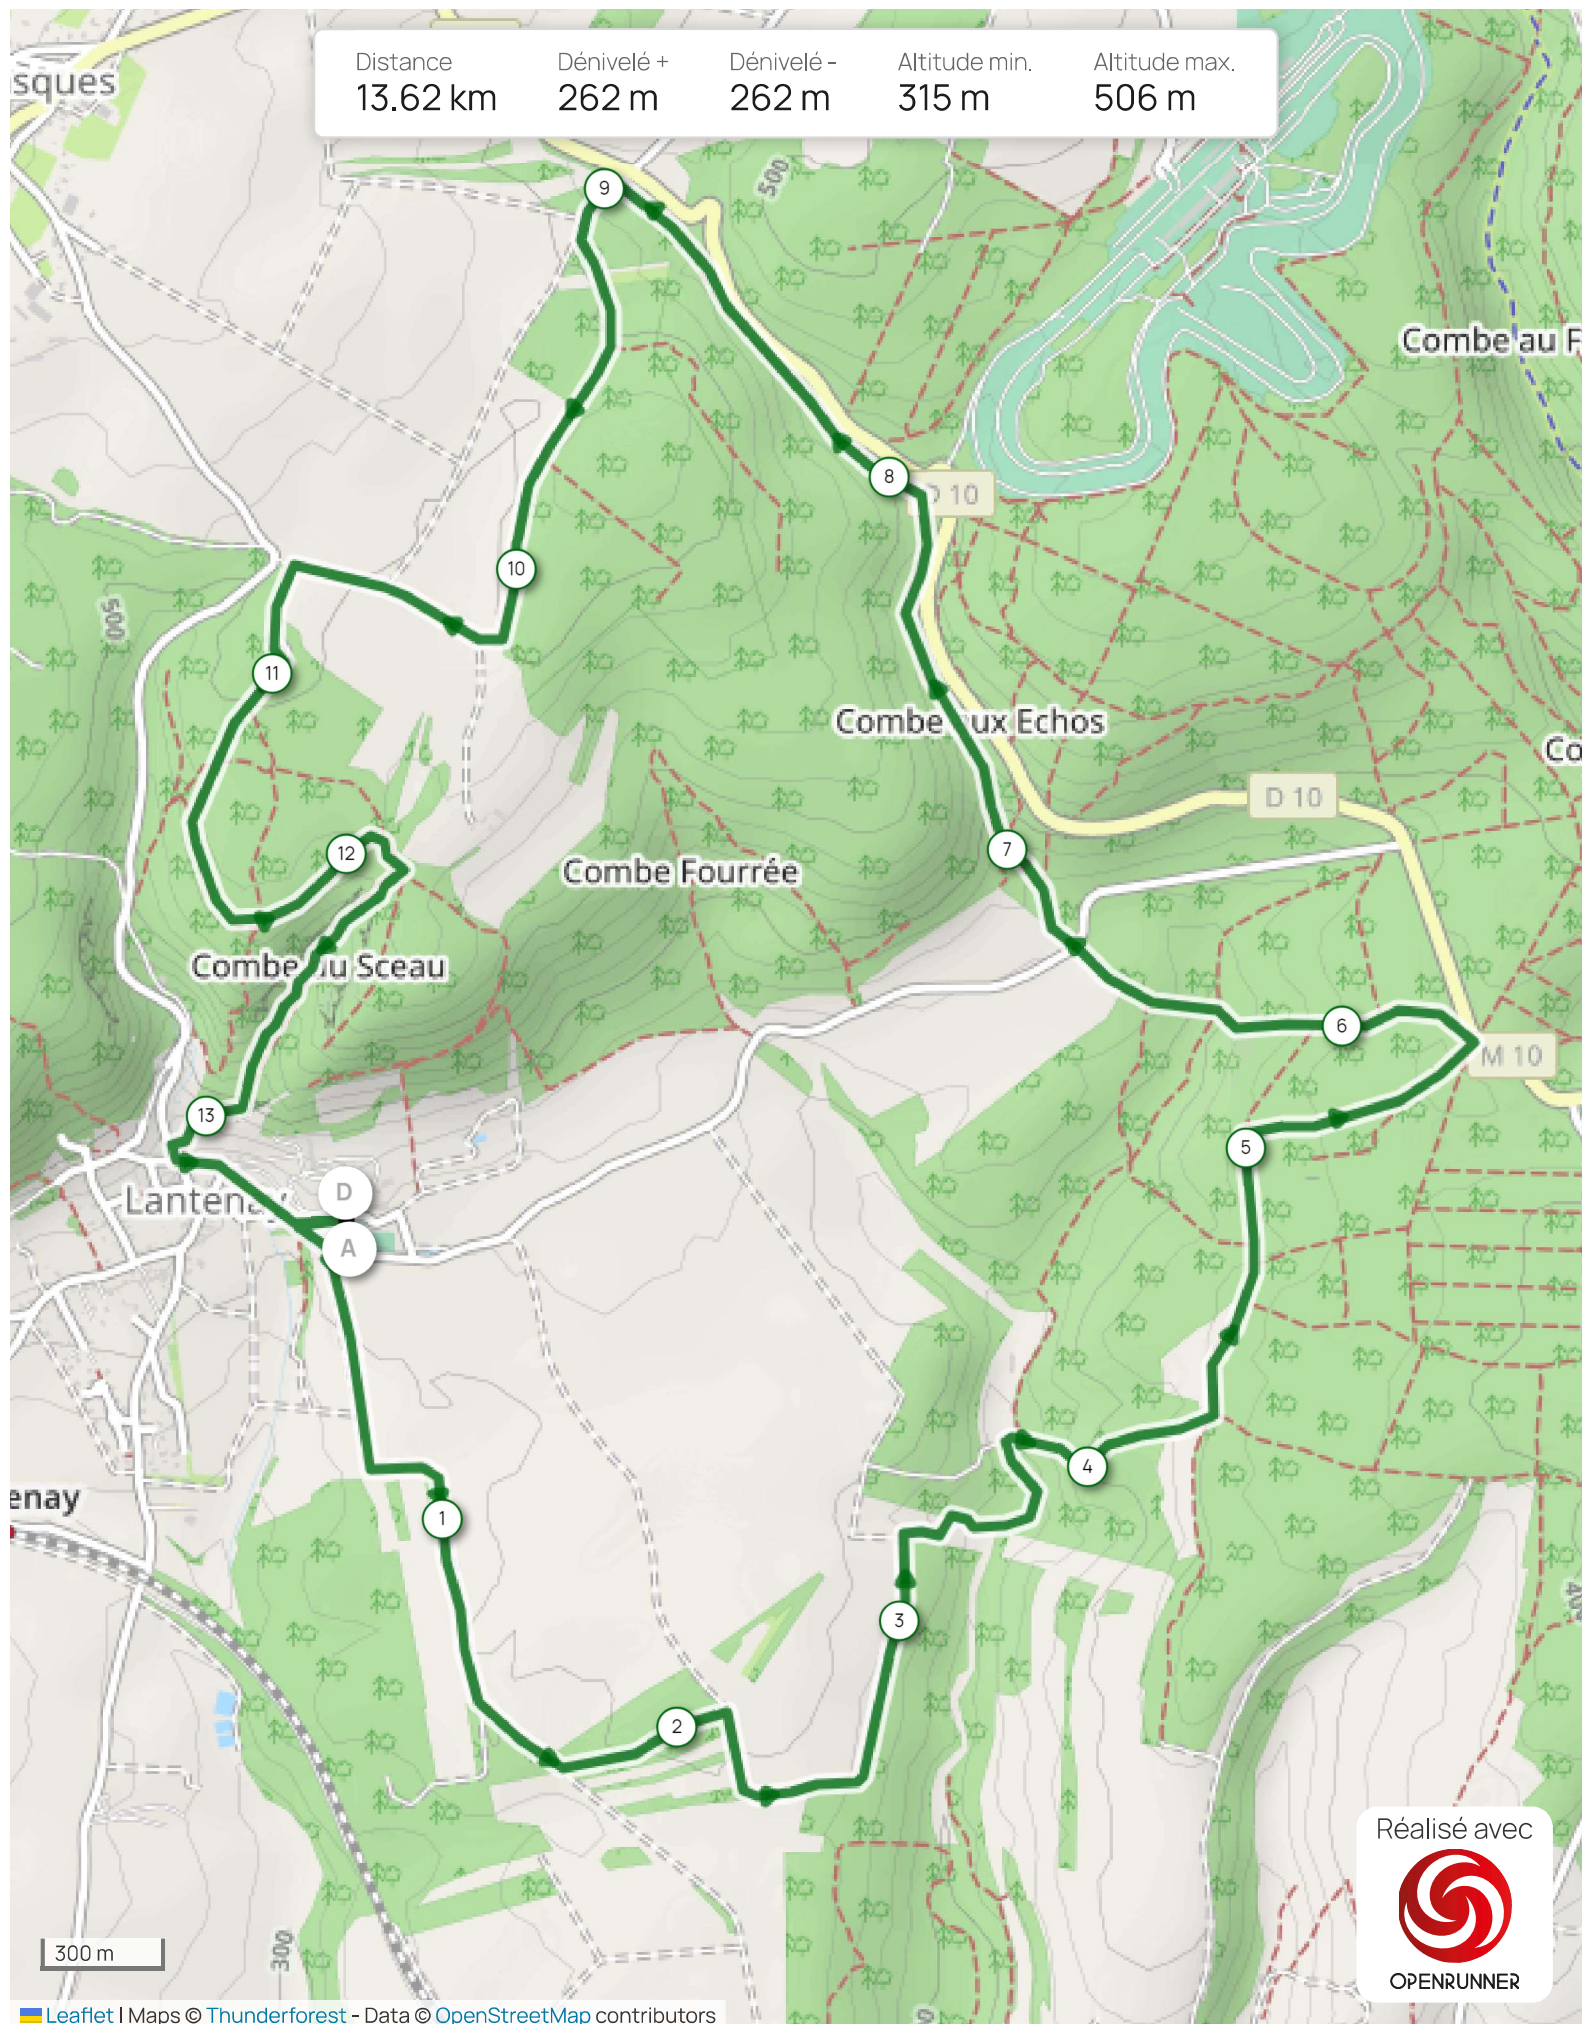

Distance	Dénivelé +	Dénivelé -	Altitude min.	Altitude max.
13.62 km	262 m	262 m	315 m	506 m

Réalisé avec

OPENRUNNER