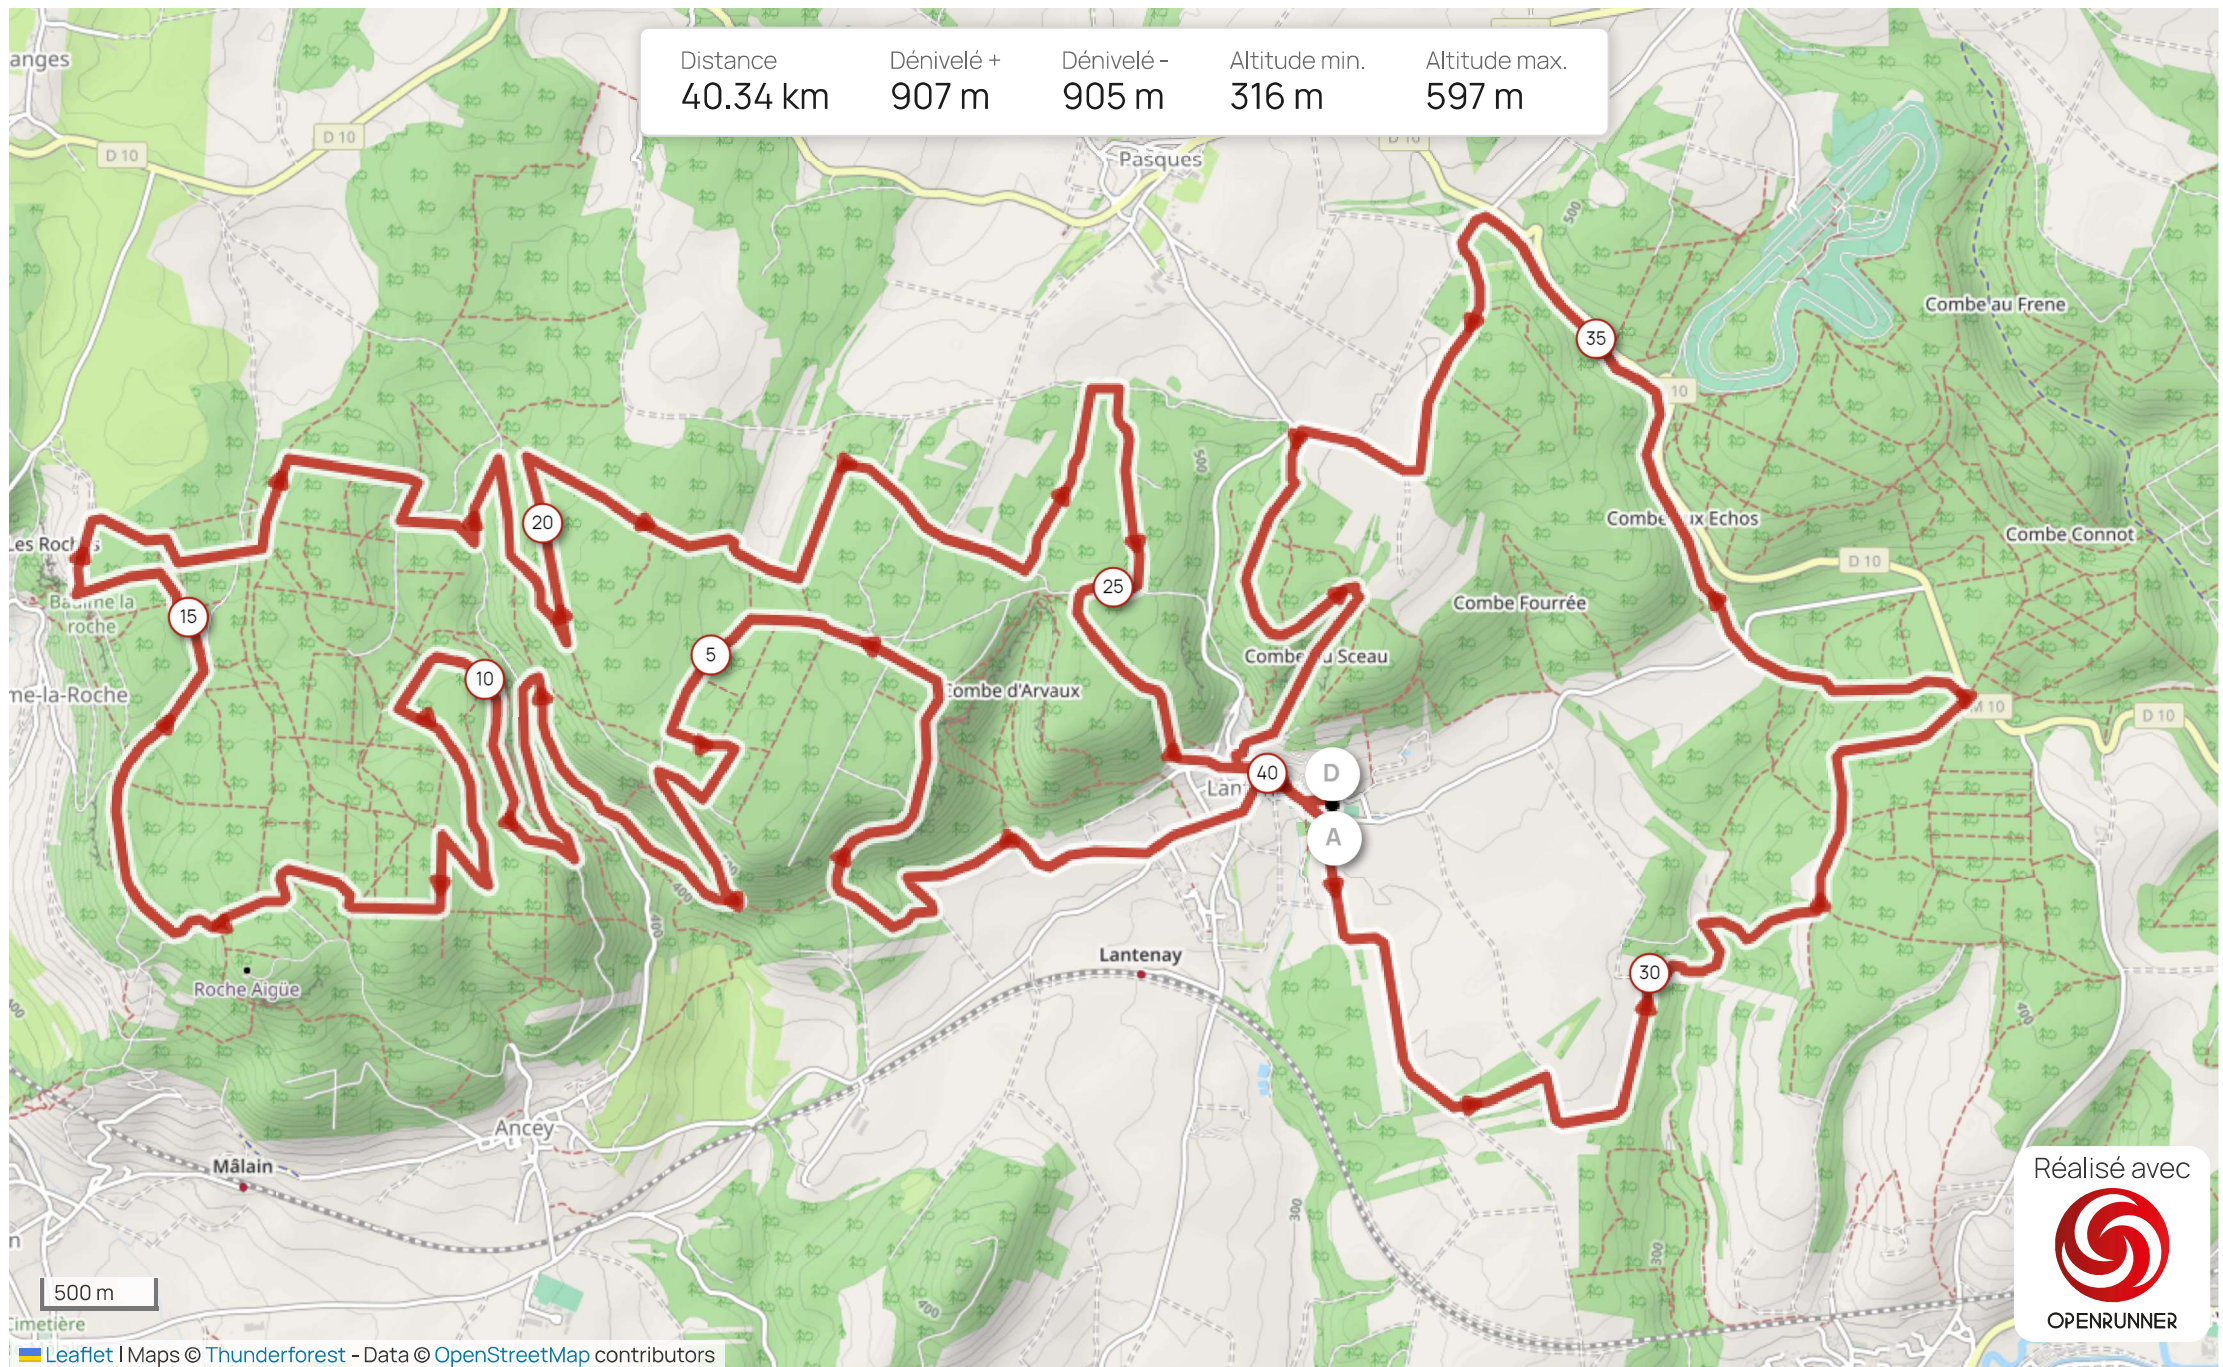

Distance	Dénivelé +	Dénivelé -	Altitude min.	Altitude max.
40.34 km	907 m	905 m	316 m	597 m

Leaflet | Maps © Thunderforest - Data © OpenStreetMap contributors